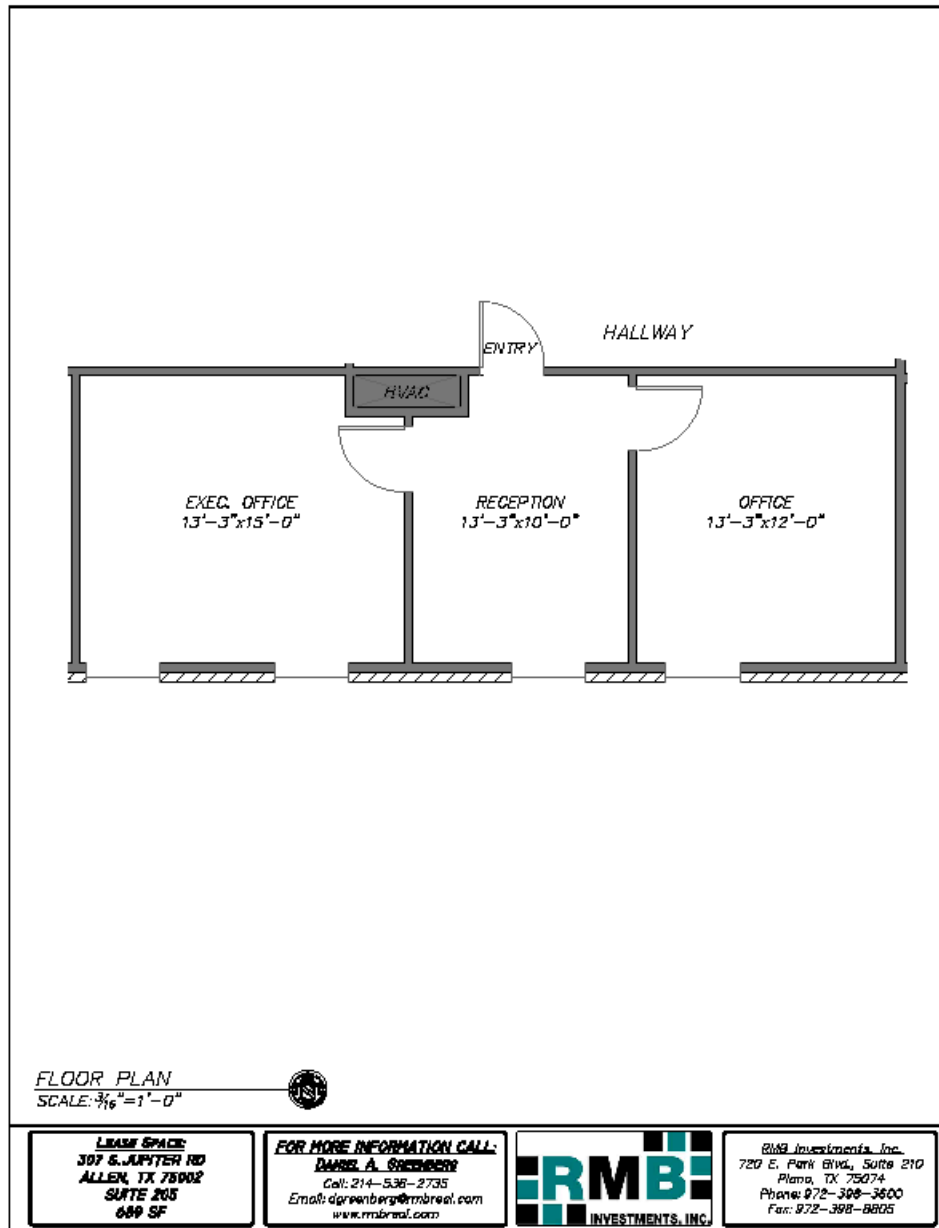

Allen, Texas 75002

SUITE 205- 689 S.F.

Floor Plan

Jupiter Office Park - 303 - 313 S. Jupiter Road

Allen, Texas 75002

www.momentumreal.com

Site Map