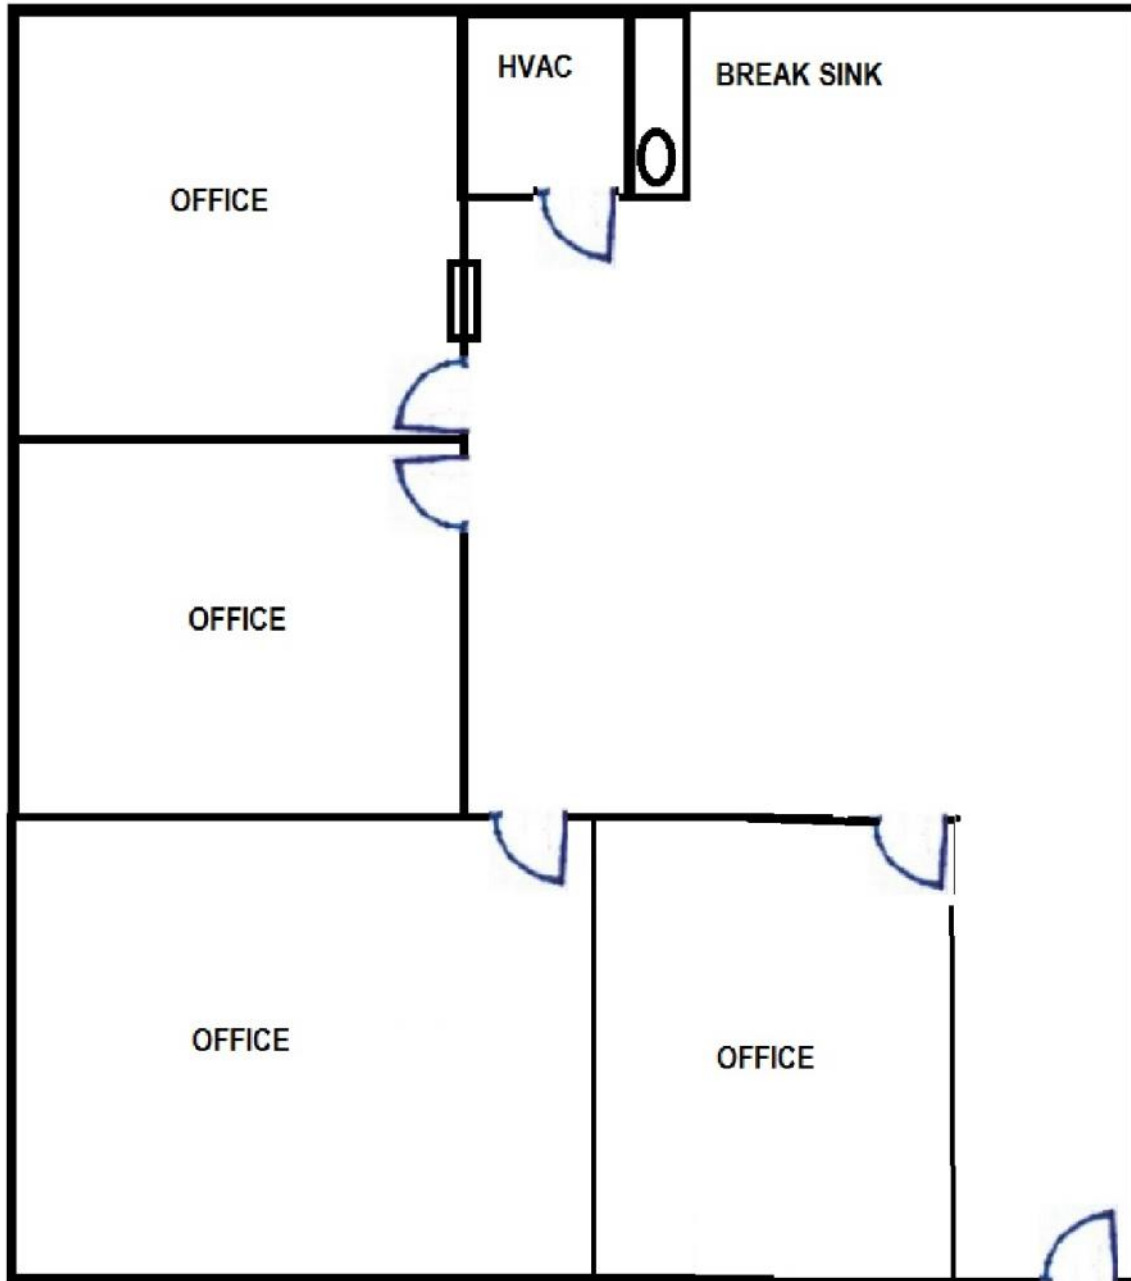

Allen, Texas 75002

SUITE 110 - 1,546 S.F.

Floor Plan

16610 Dallas Parkway, Suite 2300

Dallas, Texas 75248

Office 972.707.9150

leasing@momentumreal.com

Jupiter Office Park - 303 - 313 S. Jupiter Road