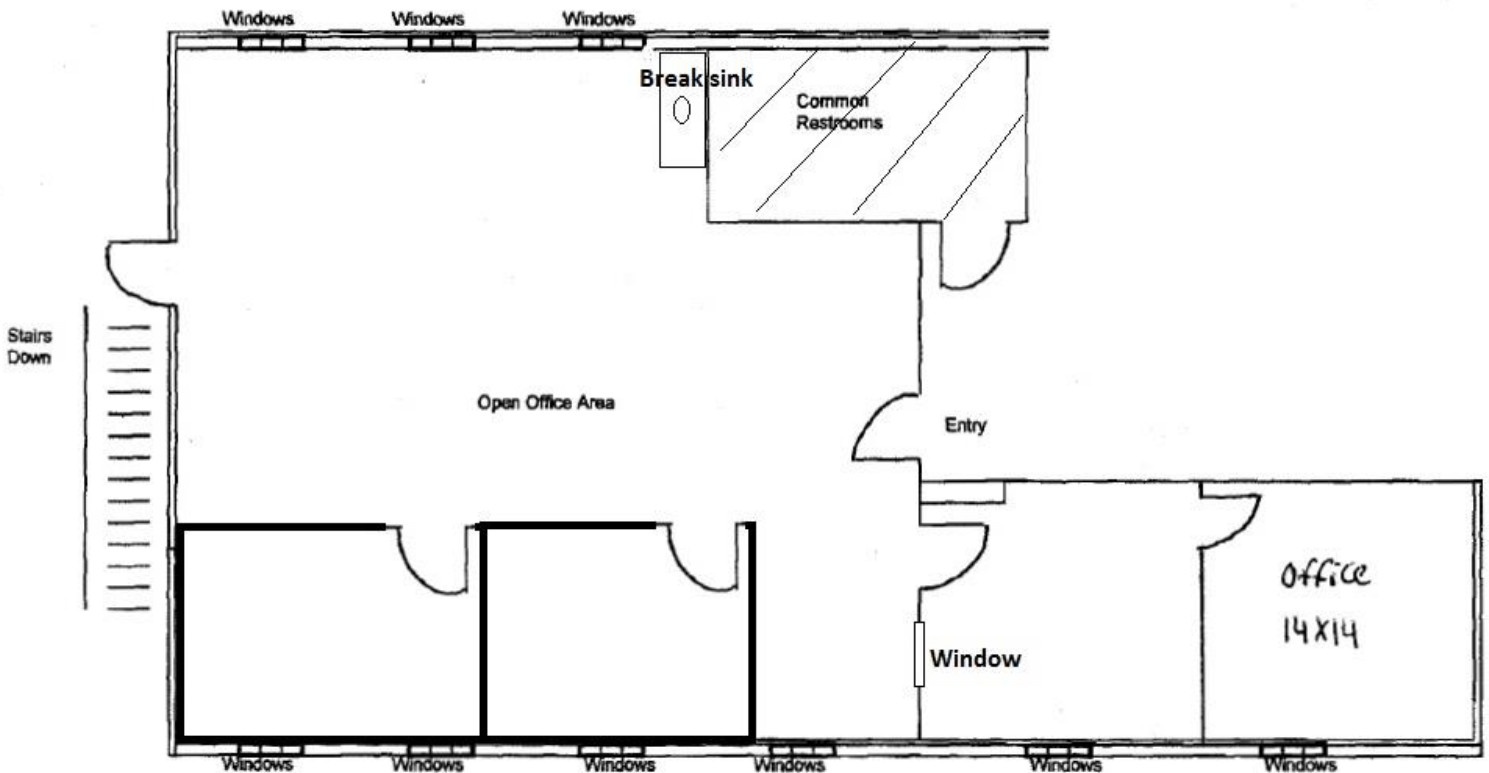

Allen, Texas 75002

SUITE 200 - 1,682 S.F.

Floor Plan

16610 Dallas Parkway, Suite 2300

Dallas, Texas 75248

Office 972.707.9150

leasing@momentumreal.com

Jupiter Office Park - 303 - 313 S. Jupiter Road