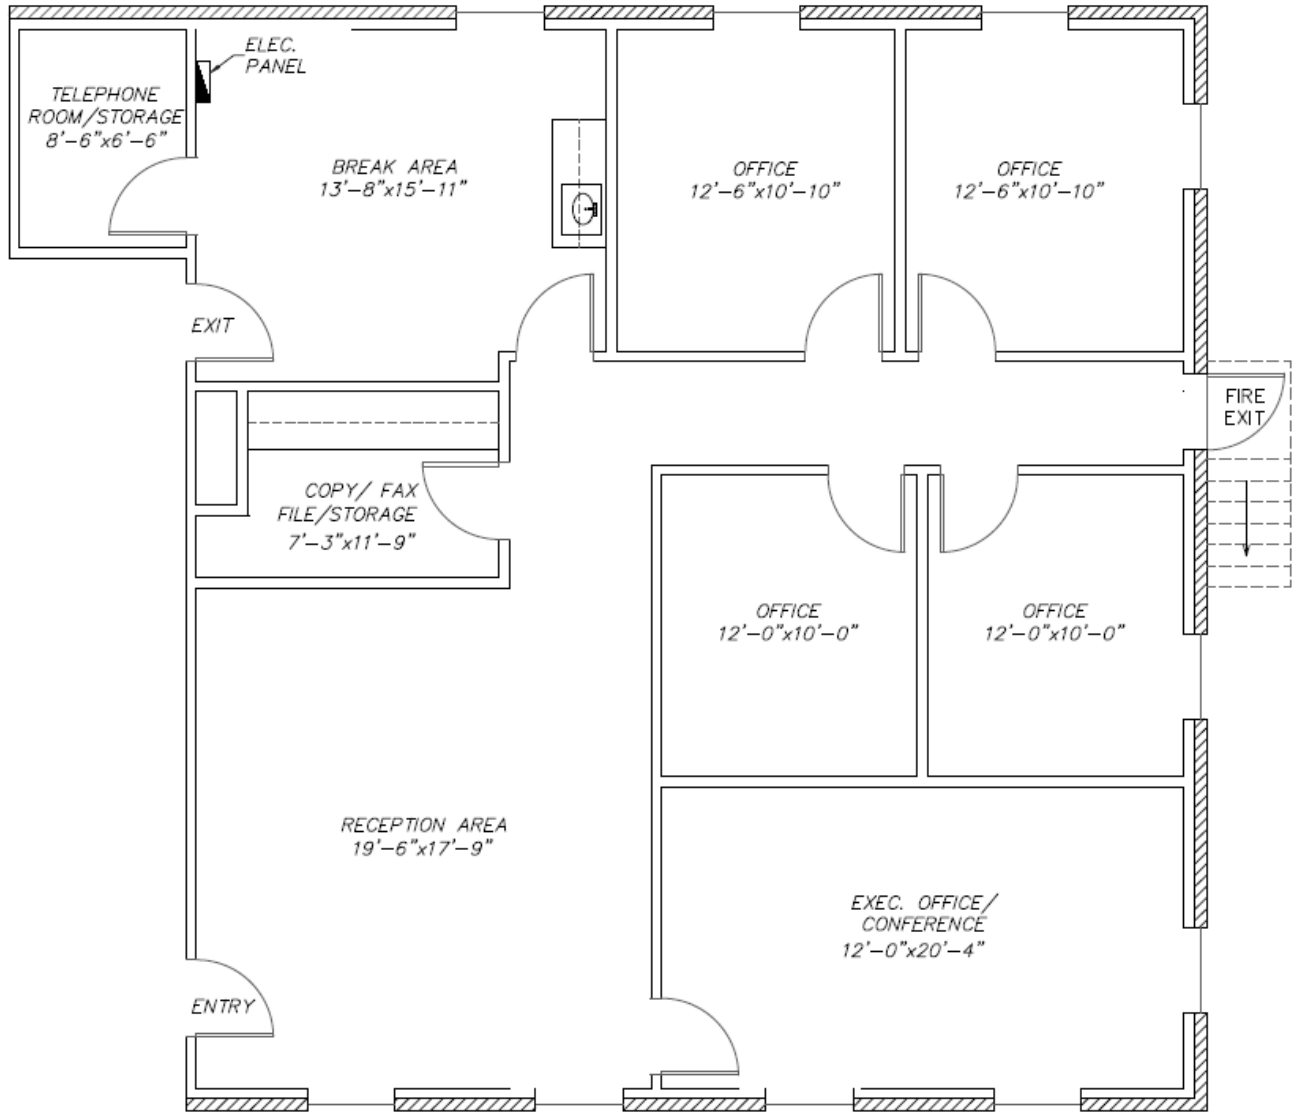

Allen, Texas 75002

SUITE 210 - 2,106 S.F.

Jupiter Office Park - 313 S. Jupiter Road

Allen, Texas 75002

SUITE 210 - 2,106 S.F.

Floor Plan

Jupiter Office Park - 303 - 313 S. Jupiter Road

Allen, Texas 75002